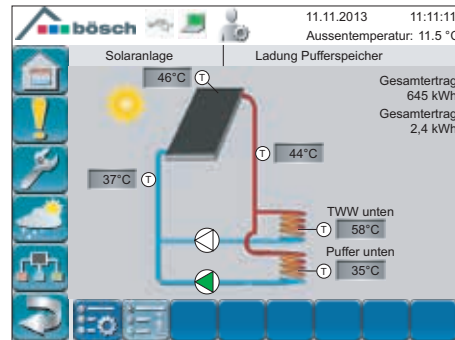

Aktive Störungsmeldung

Visualisierung am Display bzw. Störabsetzung über E-Mail.

Externer Zugriff

Bei Einbindung über LAN ins Hausnetzwerk Zugriff via PC, Table-PC und Smart Phone möglich.

Wetter-Funktion

Innovative Features

Nur einen Fingertipp entfernt – so einfach war Heizen noch nie!

Mit der Touch-Bedieneinheit bietet bösch eine zukunftsorientierte und vernetzte Heizungsregelung. Die Bedienung ist bereits im Gerät integriert, als wandhängende Reglerbox oder für komplexe Systeme im

Wand-Regelmodul verfügbar. Die einheitliche Bedienoberfläche ermöglicht für alle Wärmeerzeuger und Verbraucher eine einfache und einheitliche Steuerung.

Die Touch-Bedieneinheit verschafft einen Überblick über das gesamte Heizsystem.

Auf einzelnen Teilschemen wird der aktuelle Zustand mit allen notwendigen Informationen und Einstellmöglichkeiten dargestellt.

Ist Ihnen zu kalt oder zu warm?

Die Touch-Bedieneinheit erlaubt über einfaches Verschieben, das kinderleichte Anpassen des Raumsollwertes und der Heizkreise.