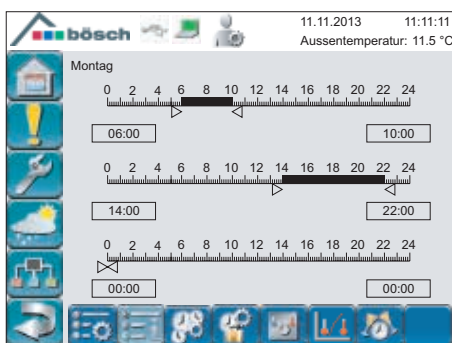

Aktive Störungsmeldung

Visualisierung am Display bzw. Störabsetzung über E-Mail.

Externer Zugriff

Bei Einbindung über LAN ins Hausnetzwerk Zugriff via PC, Table-PC und Smart Phone möglich.

Wetter-Funktion

Zusammenarbeit mit Wetterdatenserver für vorausschauende Einstellung des Systems (wetterabhängig).

Schnell verständlich

Klare Bedienoberfläche und einfache Menüführung.

Darstellung des gesamten Heizsystems

Wand-Regelmodul verfügbar. Die einheitliche Bedienoberfläche ermöglicht für alle Wärmeerzeuger und Verbraucher eine einfache und einheitliche Steuerung.

Die Touch-Bedieneinheit verschafft einen Überblick über das gesamte Heizsystem.

Auf einzelnen Teilschemen wird der aktuelle Zustand mit allen notwendigen Informationen und Einstellmöglichkeiten dargestellt.

Ist Ihnen zu kalt oder zu warm?

Die Touch-Bedieneinheit erlaubt über einfaches Verschieben, das kinderleichte Anpassen des Raumsollwertes und der Heizkreise.