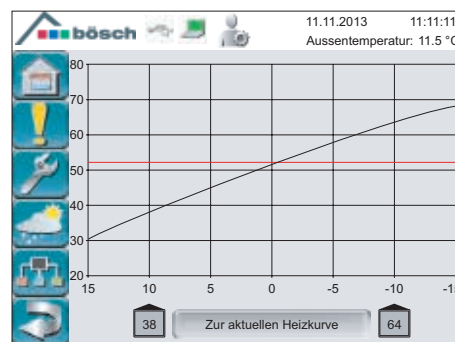

Wand-Regelmodul verfügbar. Die einheitliche Bedienoberfläche ermöglicht für alle Wärmeerzeuger und Verbraucher eine einfache und einheitliche Steuerung.

Die Touch-Bedieneinheit verschafft einen Überblick über das gesamte Heizsystem.

Auf einzelnen Teilschemen wird der aktuelle Zustand mit allen notwendigen Informationen und Einstellmöglichkeiten dargestellt.

Ist Ihnen zu kalt oder zu warm?

Die Touch-Bedieneinheit erlaubt über einfaches Verschieben, das kinderleichte Anpassen des Raumsollwertes und der Heizkreise.