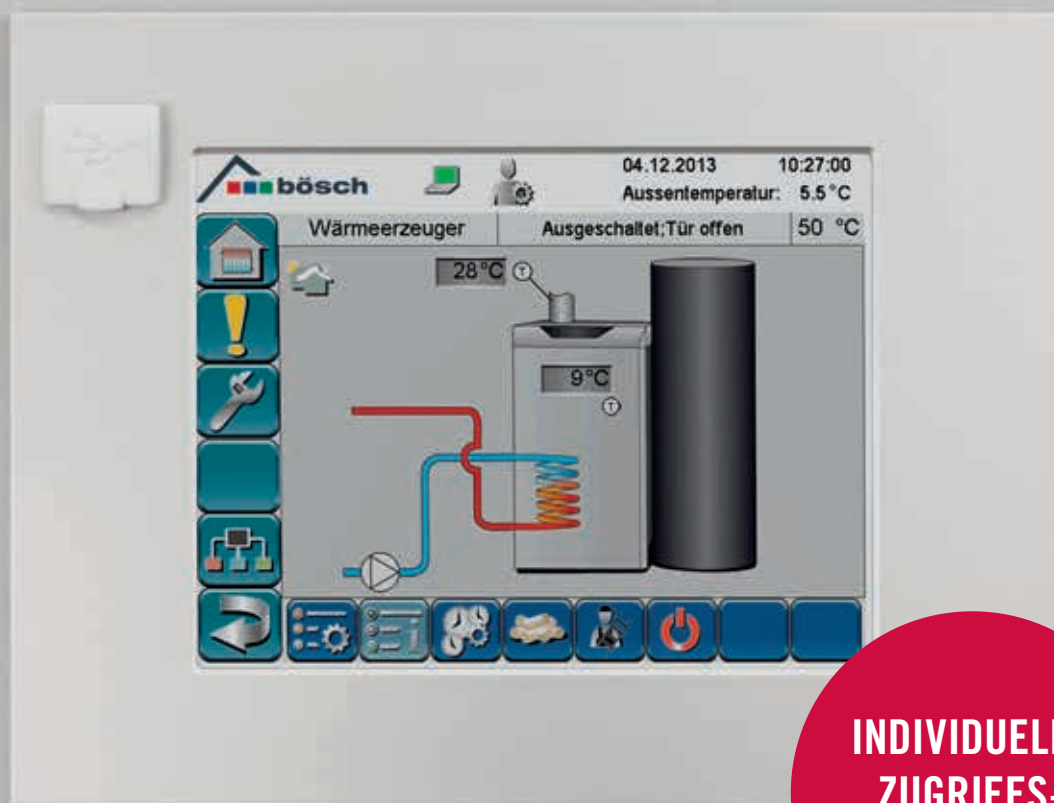

Die bösch Touch-Bedieneinheit

Eine für alles

www.boesch.at/heizung

**INDIVIDUELLE
ZUGRIFFS-
MÖGLICHKEITEN**

- Mobiler Zugriff via PC, Tablet-PC oder Smart Phone
- Einfache Bedienung
- Klare Menüführung
- Verständliche grafische Darstellung des gesamten Heizsystems
- Datenauswertung möglich

Heizungsbedienung leicht gemacht

Die Touch-Bedieneinheit für Ihr Heizsystem

Integriert

Die Touch-Bedieneinheit ist in der Reglerbox, im Wand-Regelmodul oder bereits im Wärmeerzeuger integriert.

Kombinierbare Wärmeerzeuger

Aktive Störungsmeldung

Visualisierung am Display bzw. Störabsetzung über E-Mail.

Externer Zugriff

Bei Einbindung über LAN ins Hausnetzwerk Zugriff via PC, Table-PC und Smart Phone möglich.

Wetter-Funktion

Wand-Regelmodul verfügbar. Die einheitliche Bedienoberfläche ermöglicht für alle Wärmeerzeuger und Verbraucher eine einfache und einheitliche Steuerung.

Die Touch-Bedieneinheit verschafft einen Überblick über das gesamte Heizsystem.