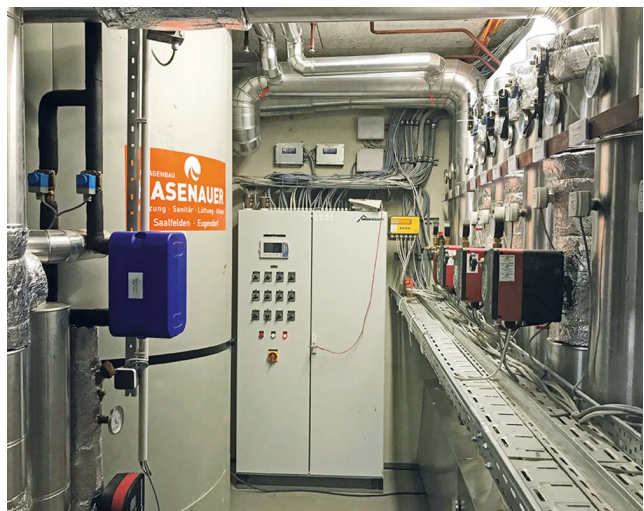

Überblick der Maßnahmen im Bereich Gebäudeautomation

- 1998 -> Bauabschnitt Bereich Schlössl (Regelungsprodukt Unigr)yr)
- 2003 -> Bauabschnitt Wellness Panoramahaus und Restaurant (Regelungsprodukt Unigr)yr)
- 2008 -> Bauabschnitt Hallenbad (Regelungsprodukt Siemens PX)
- 2013 -> Bauabschnitt Restaurant Franz und Küche (Regelungsprodukt Siemens PX)
- 2016 -> Bauabschnitt Niederhof (Regelungsprodukt Siemens PX)
- 2018 -> Bauabschnitt Sanierung Schlössl (Regelungstausch von Unigr)yr auf Siemens PX)
- 2020 -> Bauabschnitt Hangspa (Regelungsprodukt Siemens PX)
- 2020 -> Bauabschnitt Sanierung Wellness Panoramahaus & Restaurant (Reglertausch Unigr)yr auf Siemens PX)