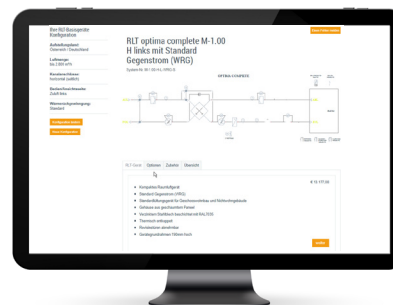

4. Sofort verfügbar

- Schema mit der ausgewählten Konfiguration
- Gerätezeichnung zum Download
- Auswahl in den Warenkorb übernehmen