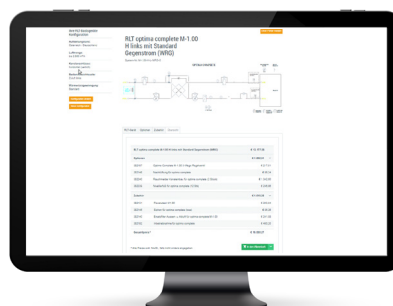

5. Warenkorb

- Angebot erstellen
- Bestellung abschicken