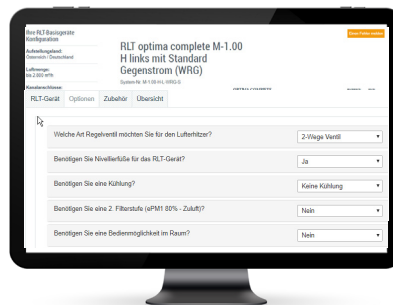

**SICHERN
SIE SICH DEN 2 %
ONLINE-RABATT!**

optima complete Konfigurator

Schnell und einfach zum fertigen Gerät auf myboesch.at

www.boesch.at

Ihre myboesch.at Anmeldedaten:

E-Mail: _____

Passwort: _____

**JETZT
BENUTZERDATEN
ANFORDERN UNTER
WWW.MYBOESCH.AT
ODER BEI IHREM
VERKÄUFER**

Wo finde ich den Konfigurator?

In myboesch.at unter: Systeme - RLT Konfigurator

So einfach geht's!

1. Auswahl der Grundkonfiguration mit nur 5 Merkmalen über Pull-Down Menüs.

2. Auswahlhilfen unterstützen bei allen Spezifikationen

3. Zubehör und Optionen einfach auswählbar

4. Sofort verfügbar

- Schema mit der ausgewählten Konfiguration
- Gerätezeichnung zum Download
- Auswahl in den Warenkorb übernehmen

5. Warenkorb

- Angebot erstellen
- Bestellung abschicken